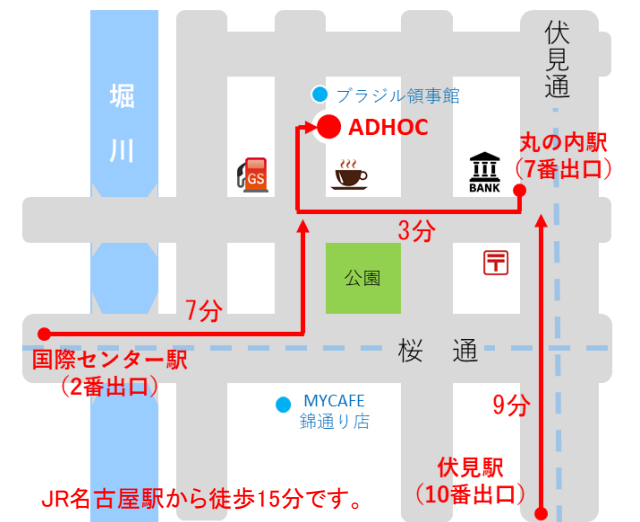

中部地方・ど真ん中のビジネス街。

快適仕事空間

すごく仕事が好きなワークプレイス

事業成功の力ギは仲間たち。

名古屋駅へ地下鉄3分

- コワーキングスペース
- バーチャルオフィス
- レンタルオフィス
- シェアオフィス
- 貸し会議室

株式会社 アドホック

〒460-0002

愛知県名古屋市中区丸の内1丁目 10-29 白川第8ビル 5F

Phone: 052-253-9804 (受付: 平日9:30~17:00)

http://www.adhoc.co.jp E-mail: info@adhoc.jp

ここが、あなたのオフィス。
ここでなら、すごく仕事が好きになる！

CoWorkers' **ADHOC**
Collaborated with MYCAFE

コ・ワーカーズ・アドホックは、
すごく仕事が好きになるワークプレイスです。
アイデアや技術を出し合うことで
新たなビジネスが芽生えます。