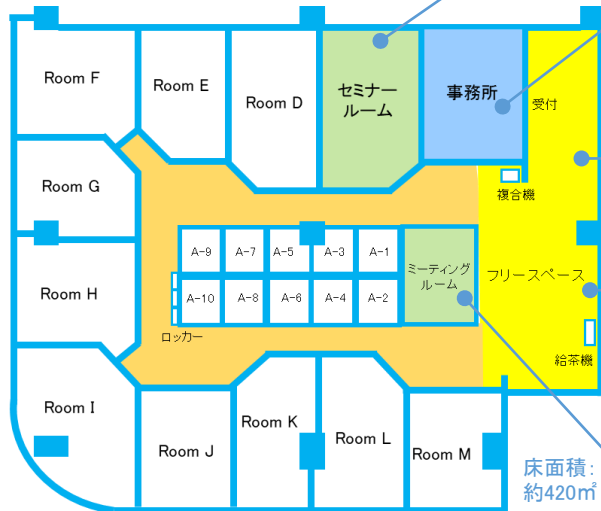

コ・ワーカーズ・アドホックは、
すごく仕事が好きになるワークプレイスです。
アイデアや技術を出し合うことで
新たなビジネスが芽生えます。

1. コ・ワーカーズ・アドホックは、
2. ・来訪者を受け入れやすく打ち合わせしやすい
   - ・起業や経営に関する知識(情報)を得やすい
   - ・通勤に便利で仕事に熱中できる環境
   - ・適切なサービスと清潔な仕事環境
   - ・仲間が互いに刺激し協力しあえる