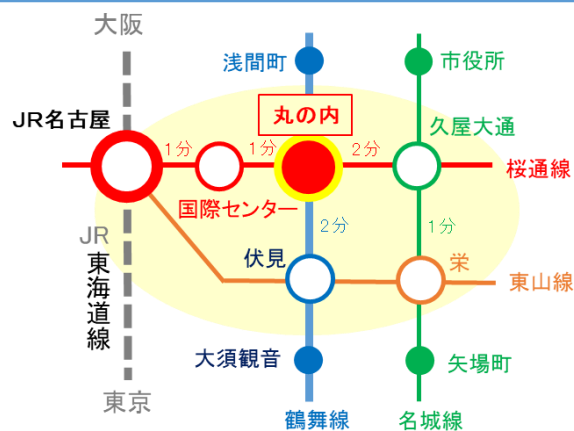

中部地方・ど真ん中のビジネス街。

快適仕事空間

すごく仕事が好きなワークプレイス

事業成功の力ギは仲間たち。

名古屋駅へ地下鉄3分

- コワーキングスペース
- バーチャルオフィス
- レンタルオフィス
- シェアオフィス
- 貸し会議室

株式会社 アドホック

〒460-0002